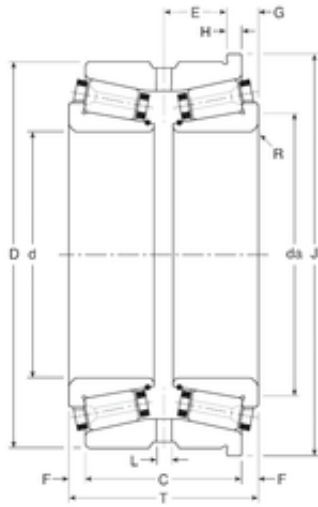

Automobile portant des pièces Cie., ...

Gamet 110055/110096XH Roulements à rouleaux coniques

Bearing No. 110055/110096XH

Size	55x96.838x65 mm
Bore Diameter	55 mm
Outer Diameter	96,838 mm
Width	65 mm
d	55 mm
D	96,838 mm
T	65 mm
C	54 mm
E	22,5 mm
F	5,5 mm
G	10 mm
H	4,5 mm
J	101,34 mm
L	7 mm
R	2 mm
da	70 mm
Weight	2,005 Kg

110055/110096XH Bearing 2D drawings and 3D CAD models